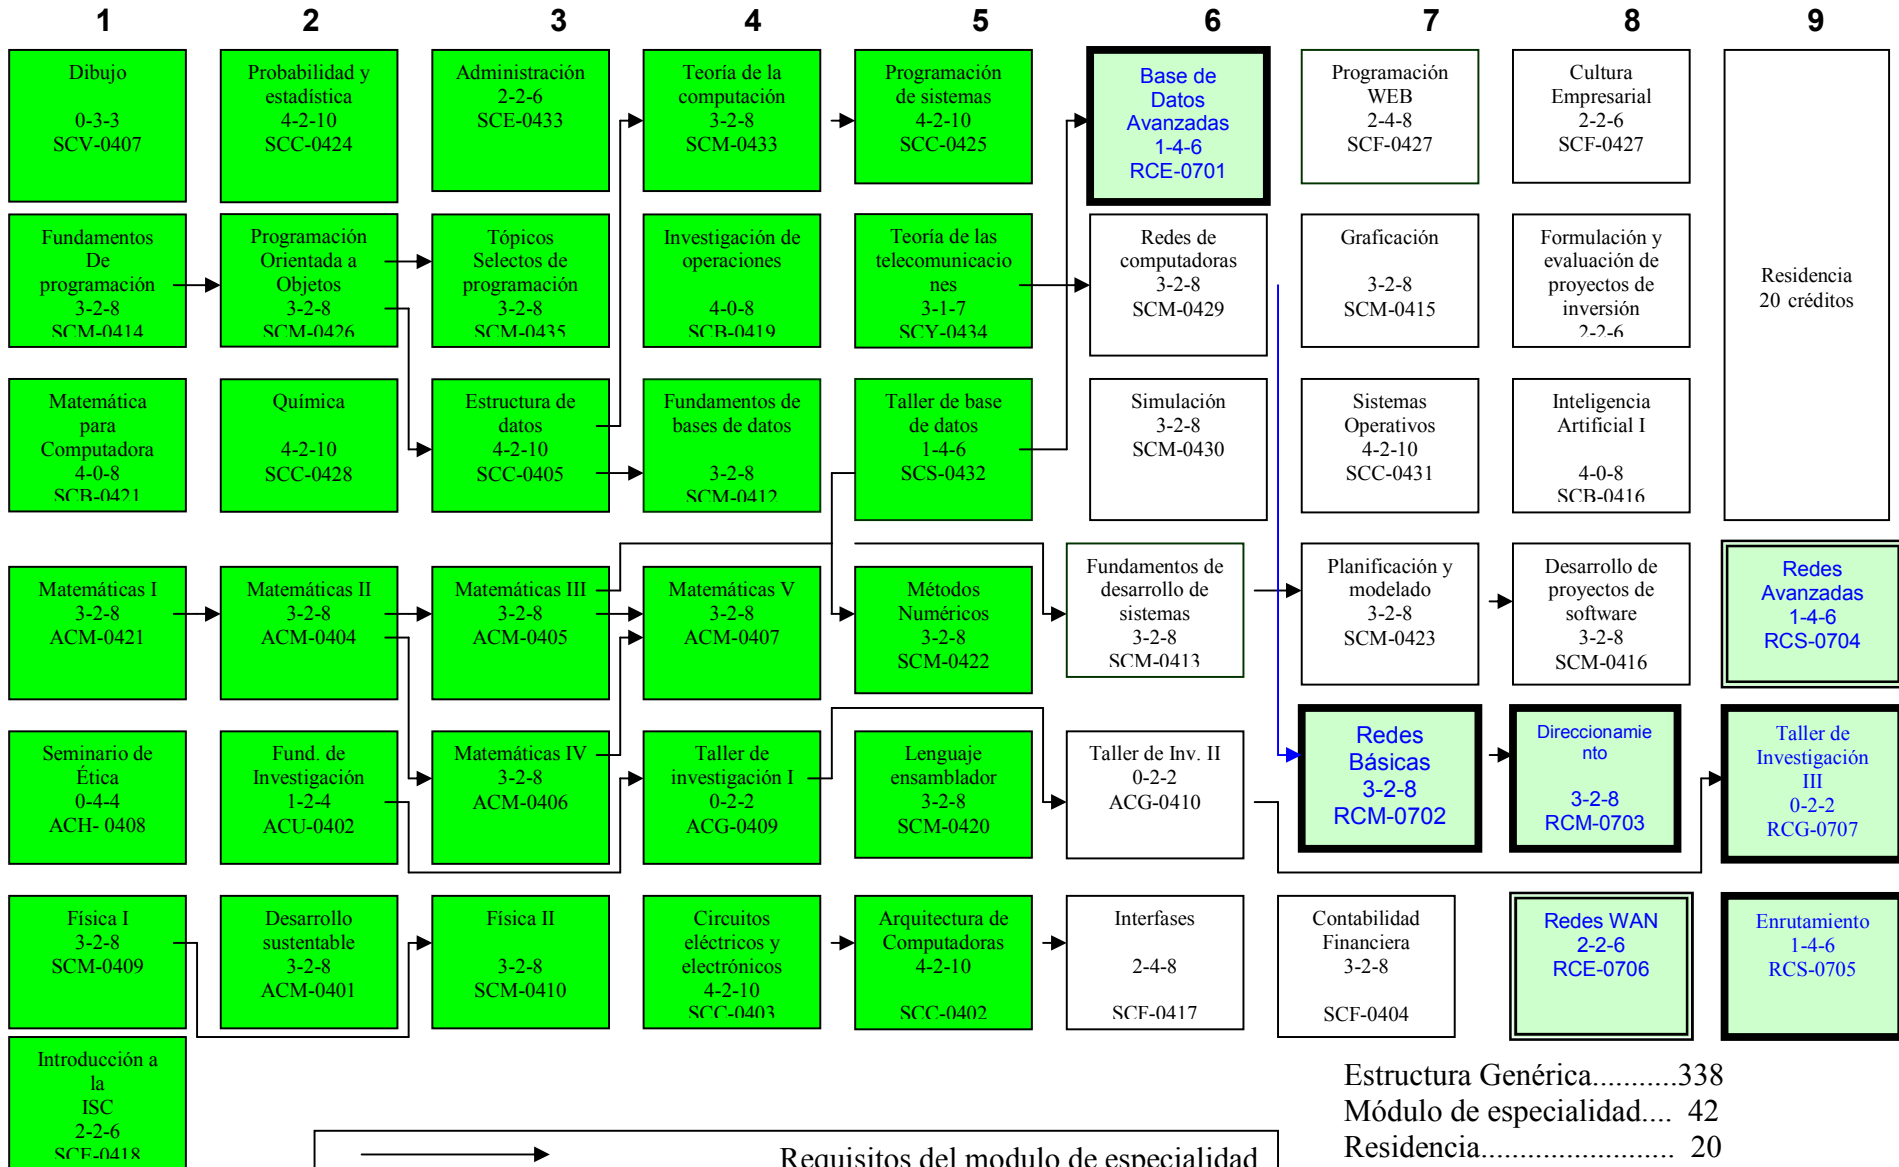

Ingeniería en Sistemas computacionales con Especialidad en Redes de Computadoras ISIC-2004-296

Estructura Genérica.....338
 Módulo de especialidad.... 42
 Residencia..... 20
Total..... 400 créditos